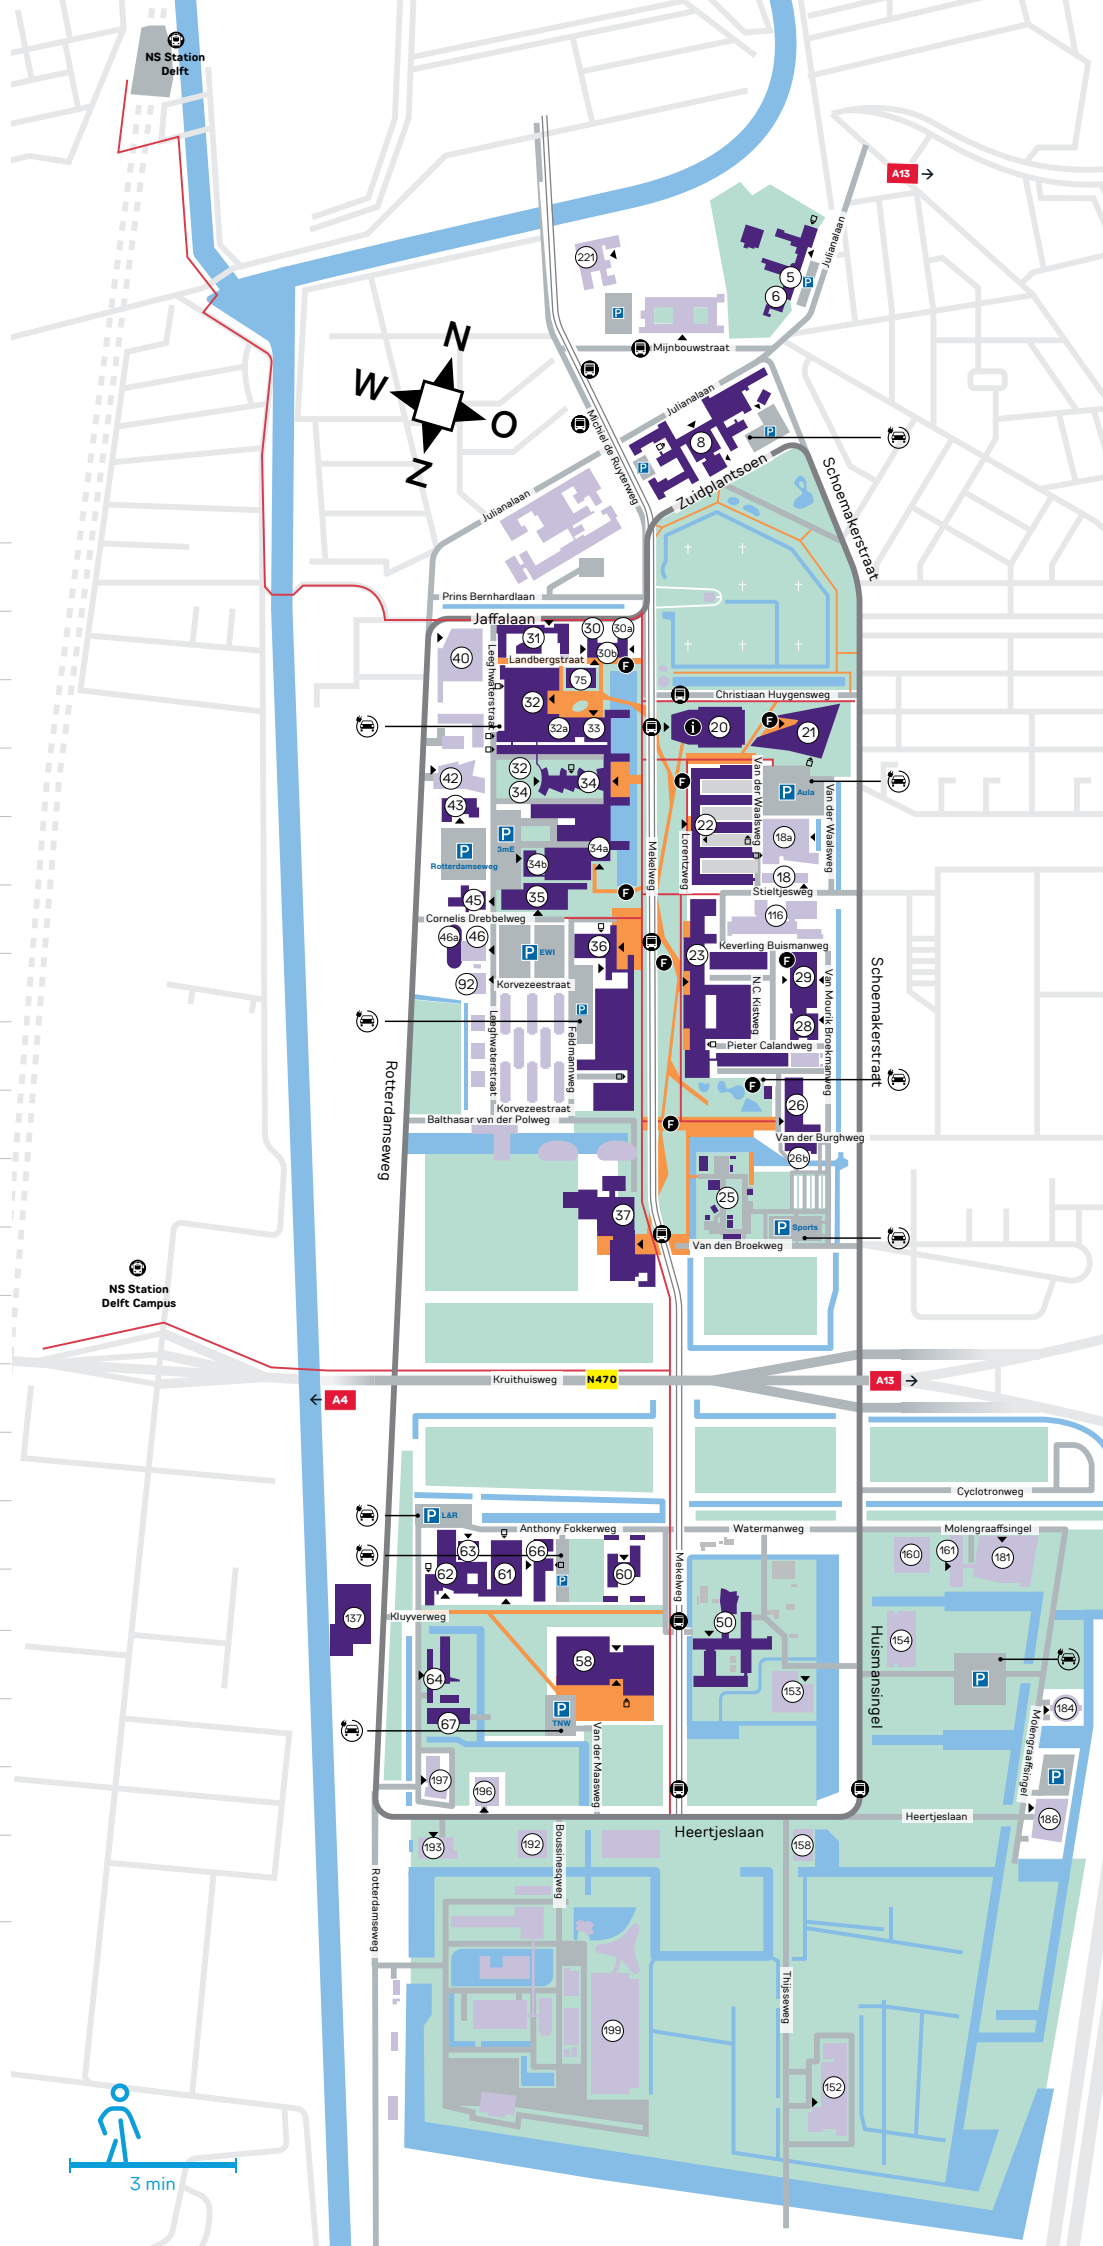

Map/Plattegrond

LEGEND / LEGENDA

- TU buildings
  TU gebouwen
- Other buildings
  Overige gebouwen
- Building number
  Gebouwnummer
- (Main) entrance building
  (Hoofd)ingang gebouw
- Delivery entrance
  Goedereningang
- TU roadway
  TU ring
- Road
  Autoweg
- Bus track
  Busbaan
- Cycle path
  Fietspad
- Pedestrian area
  Voetgangersgebied
- Bus stop
  Bushalte
- Train station
  Treinstation
- Electric Charging Station
  Elektrische laadpaal
- Parking
  Parkeerplaats
- Park / sport field / grass surface
  Park / sportveld / gras
- Water
- Area under construction
  Gebied in ontwikkeling
- Freezones
- Information Desk TU Delft
  Tel: +31 (0)15 27 88022

See page 2 for building list and addresses
Zie pagina 2 voor gebouwenlijst en adressen

June 2022 / Juni 2022